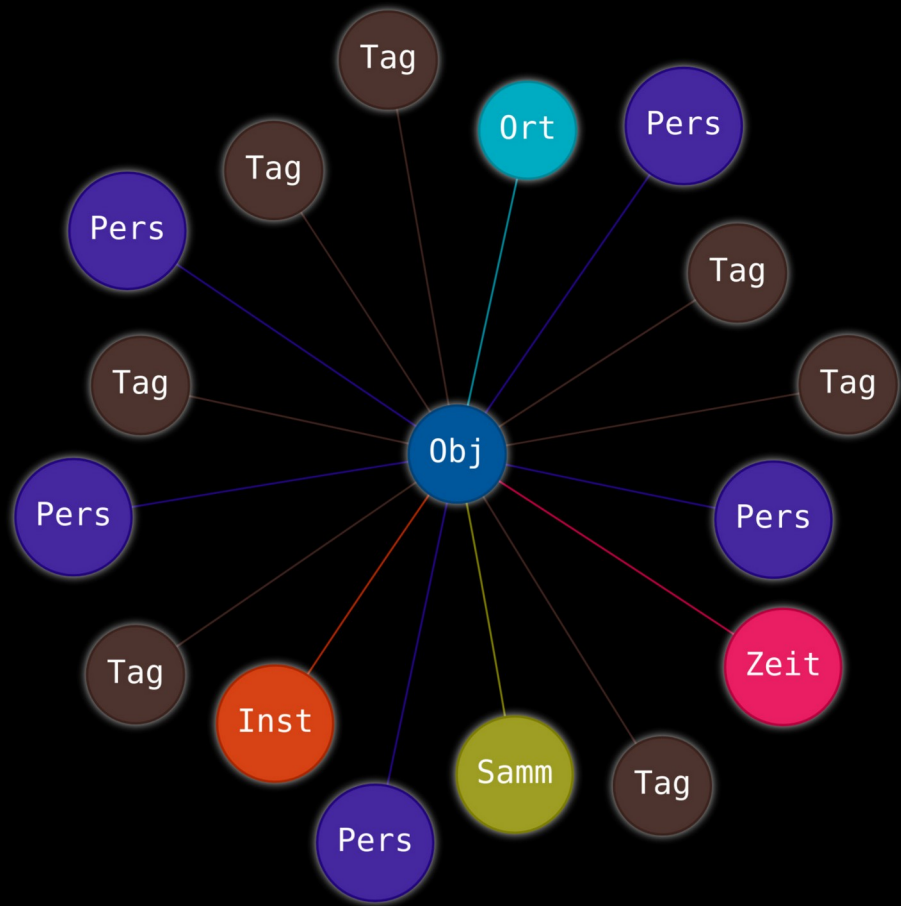

Die Grundsteinlegung beim Umbau von Goethes Elternhaus [Entwurf zu dem Gemälde Julius Hamels]

Inventarnummer

III-10193

Objektart

Zeichnung

Beschreibung

Durch Mauern begrenzter, oben offener Bauplatz, dahinter rasch umrissene Bäume. Im Zentrum der Knabe Johann Wolfgang Goethe neben der "Lapis Fundamentalis", in der rechten Hand eine Maurerkelle. Zu seiner Rechten die sitzende Frau Rath, bei ihr Cornelia, hinter ihr Johann Caspar Goethe. Ihm gegenüber der Obergeselle, Handwerker und Schaulustige. Die symbolische Grundsteinlegung zum Umbau von Goethes Elternhaus entspricht der Schilderung in Johann Wolfgang Goethes "Labores juveniles" (1757) mit Goethe "in der Tiefe als ein Maurer gekleidet mit der Kelle in der Hand unter vielen Maurer-Gesellen stehend" und der gestammelten Rede des Obergesellen, der sich die Haare rauft und von den Umstehenden belacht wird. Wohl die erste von zwei erhaltenen Bleistiftvorzeichnungen (vgl. III-10192) zu dem Gemälde von 1898 (IV-00999). Die fertige Version weist eine stärkere Rhythmisierung der Figurengruppen auf, durch die die Familie Goethe vom Podest herab in den Vordergrund gerückt ist.

Bleistift auf Vergépapier

Maße

Blatt: 435 x 541 mm

Stand der Information

2023-10-05 23:56:22